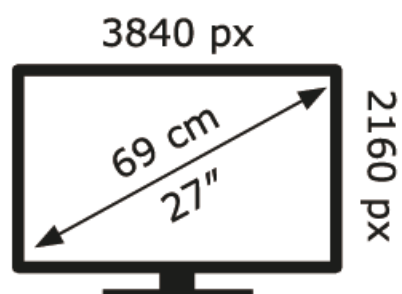

# ENERGY

DELL

U2723QE

**26** kWh/1000h

2019/2013